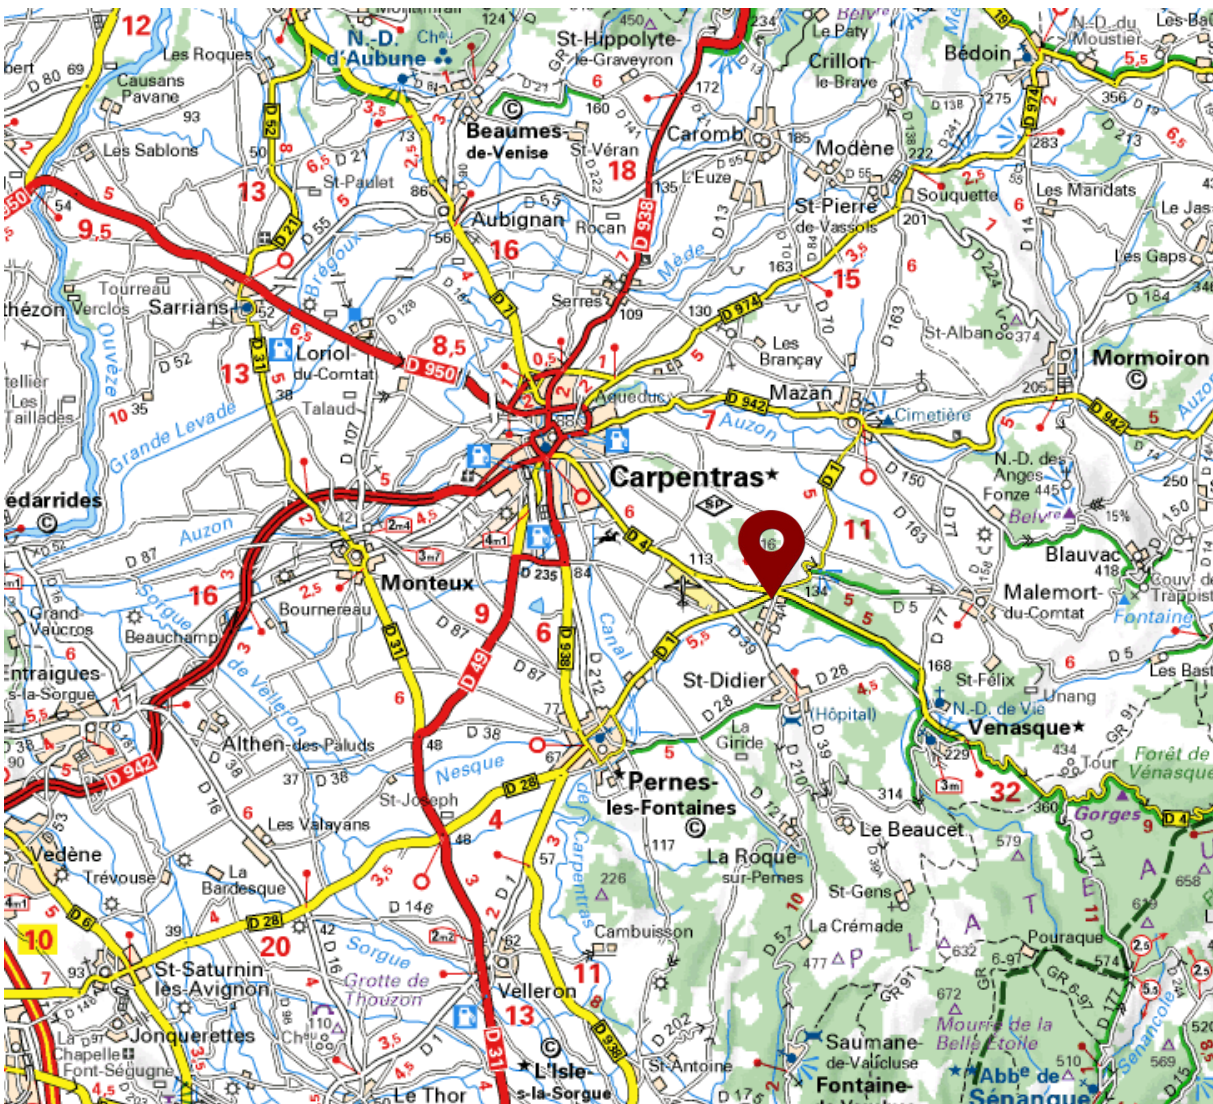

PLAN D'ACCES DEPOT AVL ST DIDIER

AVL
141 Rue des Chênes Kermès,
84210 SAINT-DIDIER

Horaires : Lundi - vendredi 07h30 – 12h00 et 13h30 – 17h30
 Samedi 07h30 – 12h00

Téléphone : 04.90.66.18.40