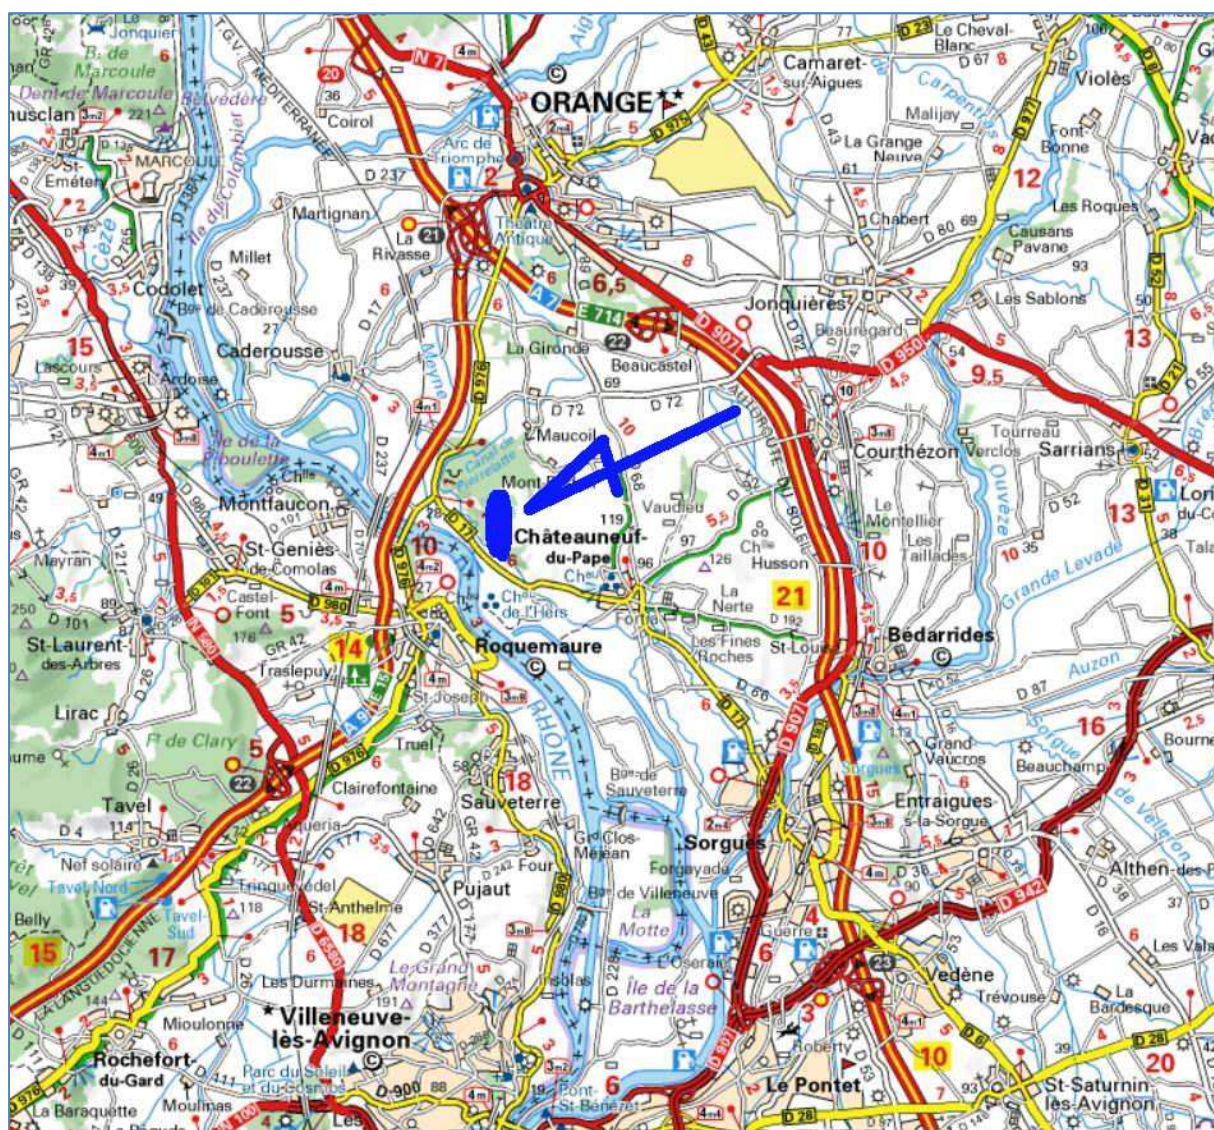

PLAN D'ACCES

CARRIERE DE CHÂTEAUNEUF DU PAPE

~

SOCIETE DES CARRIERES VAUCLUSIENNES

(face à la « halte fluviale »)

Les Combes d'Arnavel

84230 CHÂTEAUNEUF DU PAPE

Horaires : 07h00 – 12h00 et 13h00 – 16h30 (Vendredi 15h00)