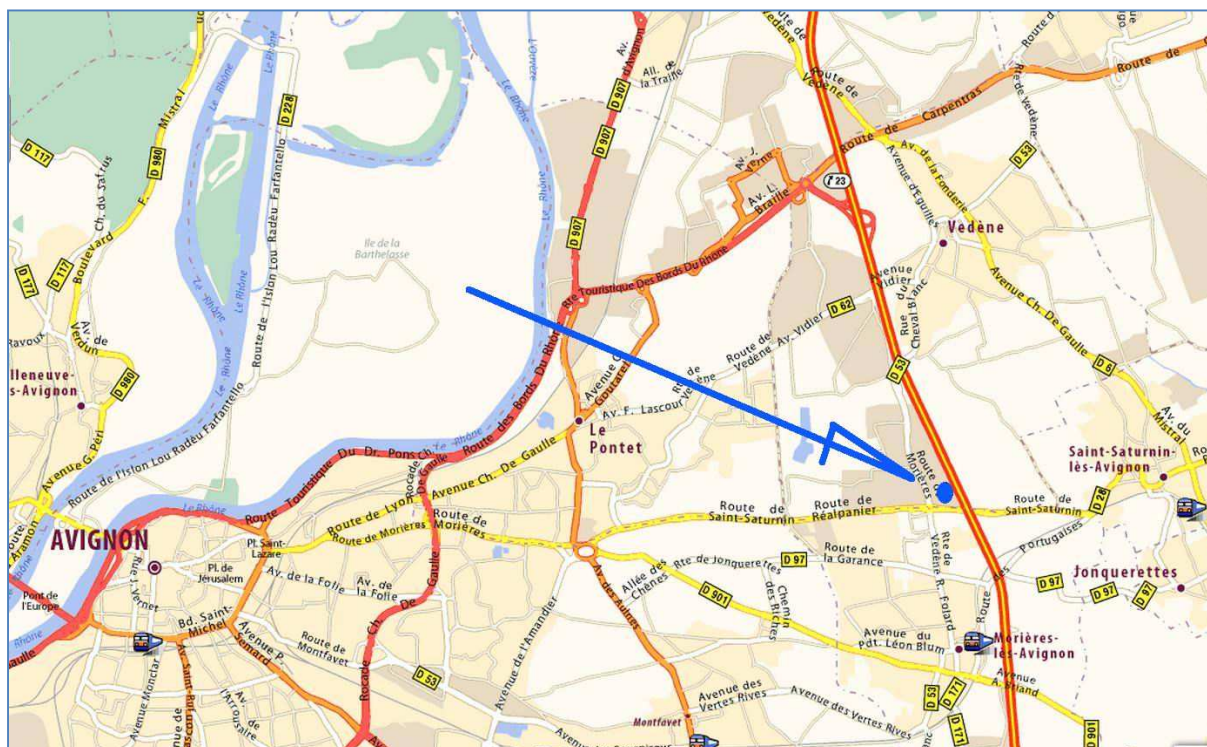

PLAN D'ACCES

PLATEFORME DE RECYCLAGE

« LA FRANCE » à Vedène

2

SOCIETE DES CARRIERES VAUCLUSIENNES
quartier « LA FRANCE »
route de Morières
84270 VEDENE

(derrière le LIDL)

Horaires : 07h30 – 12h00 et 13h00 – 17h00 (Vendredi 16h00)